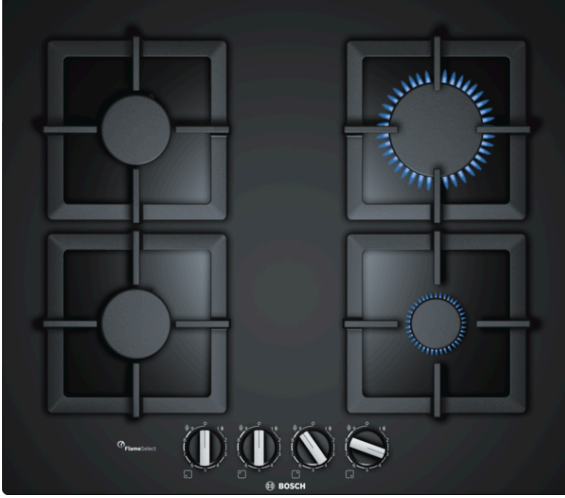

**Serie | 6, Gazlı Ocak, 60 cm, siyah  
PPP6A6B20****Tercihe bağı aksesuarlar**

HEZ298114 : Küçük tencere halkası

**FlameSelect özelliğine sahip gazlı sert cam ocak: 9 kademeli hassas alev ayarı sayesinde mükemmel pişirme**

- **FlameSelect:** 9 kademeli hassas alev ayarı
- **Standart ve yarı gömülü ankastre seçenekleri:** tezgaha sıfır veya tezgah yüzeyinden hafif yüksek kurulum arasında seçim yapabilme imkanı
- **Bulaşık makinasında yıkanabilen döküm ocak ızgarası:** yüksek dayanıklılık ve kolay tutuş
- **Kılıç Düğmeler :** Ergonomik kullanım
- **Yüzey rengi:** şık siyah sert cam dizayn.
- FlameSelect
- Güçlendirilmiş Cam

**Teknik bilgiler**

Ürün ismi/aile :	kendinden kumandalı ocak
Konstrüksiyon şekli :	boy dolabı
enerji kaynağı :	Gaz
kullanıcı tarafından aynı anda kullanılabilir ocak gözü :	4
kullanma :	kılıç düğme
Kurulum için gerekli yuva ölçüleri (mm) :	45 x 560-562 x 480-492
Genişlik (mm) :	590
cihaz ölçüsü (mm) :	45 x 590 x 520
Ambalajlı ürün boyutları (mm) :	141 x 651 x 578
Net ağırlık (kg) :	14,104
Brüt ağırlık (Kg) :	15,0
atıl ısı göstergesi :	yok
Kullanma deposu :	ocak önde
üstte kullanılan malzeme :	sert cam
üst yüzey rengi :	siyah
çerçeve rengi :	siyah
Onay belgesi :	CE, Eurasian, Morocco
Elektrik kablosu uzunluğu (cm) :	100
EAN numarası :	4242002914848
elektrik bağlantı değeri (W) :	1
Gaz bağlantı değeri (W) :	7500
Akım (A) :	3
Gerilim (V) :	220-240
Frekans (Hz) :	60; 50

### FlameSelect özelliğine sahip gazlı sert cam ocak: 9 kademeli hassas alev ayarı sayesinde mükemmel pişirme

- 4 gözü gazlı
- 4 gözü gazlı ocak (2 normal, 1 güçlü, 1 ekonomik)
- Sol arka: normal ocak gözü 1.75 kW'a kadar (gaz türüne bağlı)
- Sağ arka: Güçlü ocak gözü 3 kW'a kadar (gaz türüne bağlı)
- Sol ön: Normal ocak gözü 1.75 kW'a kadar (gaz türüne bağlı)
- Sağ ön: Ekonomik ocak gözü 1.75 kW'a kadar (gaz türüne bağlı)